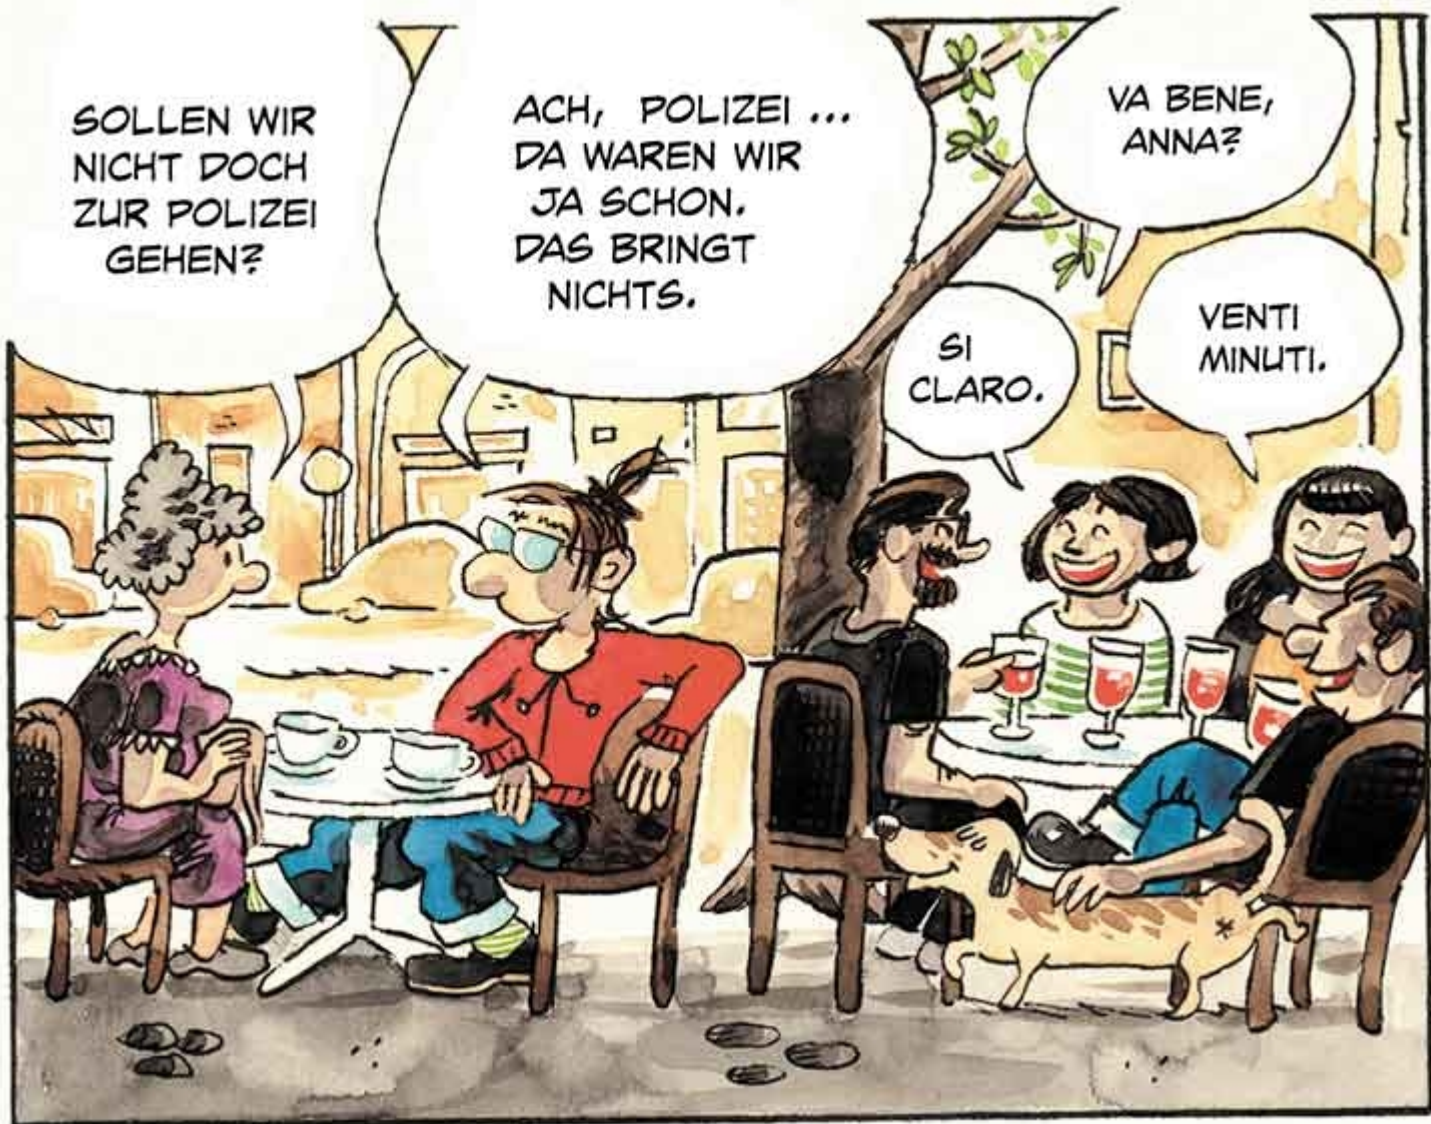

# 2023/20 dschungel

<https://shop.jungle.world/artikel/2023/20/der-analoge-mann>

**Andi verbündet sich mit Nele, Julia mit der spießigen Mutter des Sohns**

## Der analoge Mann

Von **Andreas Michalke**

**Aus Kreuzberg und der Welt: Follow the Money**

### **Was bisher geschah:**

Julia hat sich mit einer Gruppe von Frauen getroffen, die alle Mütter des Sohn sind. Keine der Frauen wundert sich darüber. Keine will glauben, dass ihr Sohn ein Hochstapler ist. Auch Andi hat kein Interesse, sich Julias neue Erkenntnisse anzuhören. Er lässt sich gerade die Finger lackieren. Julia beobachtet, wie der Sohn Geld versteckt, da klingelt es an der Tür: Eine der Mütter hat es sich anders überlegt.